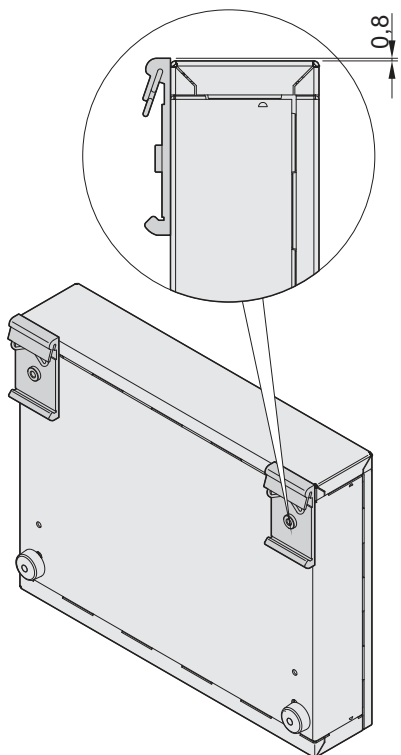

Benutzeranleitung
Interscale M
Clip für Hutschienenmontage

User Manual
Interscale M
Clip for mounting on DIN rail

Instructions utilisateur
Interscale M
Clip pour fixation sur rail DIN

1 (2x)

2 (2x)
M 4 x 6
Torx 20

- * Im Lieferumfang nicht enthalten
- * Is not supplied
- * Non compris dans la livraison

Montage an der Wand
Wall mounting
Montage mural

Montage an der Wand
oder im Schrank
Mount on a wall or in a cabinet
Montage mural ou intégration
dans une baie

Montage an der Wand
Wall mounting
Montage mural

TH 35-7,5 / TH 35-15 (EN 60715)

Demontage
Dismounting
Démontage

* Im Lieferumfang nicht enthalten

* Is not supplied

* Non compris dans la livraison

Montage im Schrank
 Mounting in a cabinet
 Intégration dans une baie