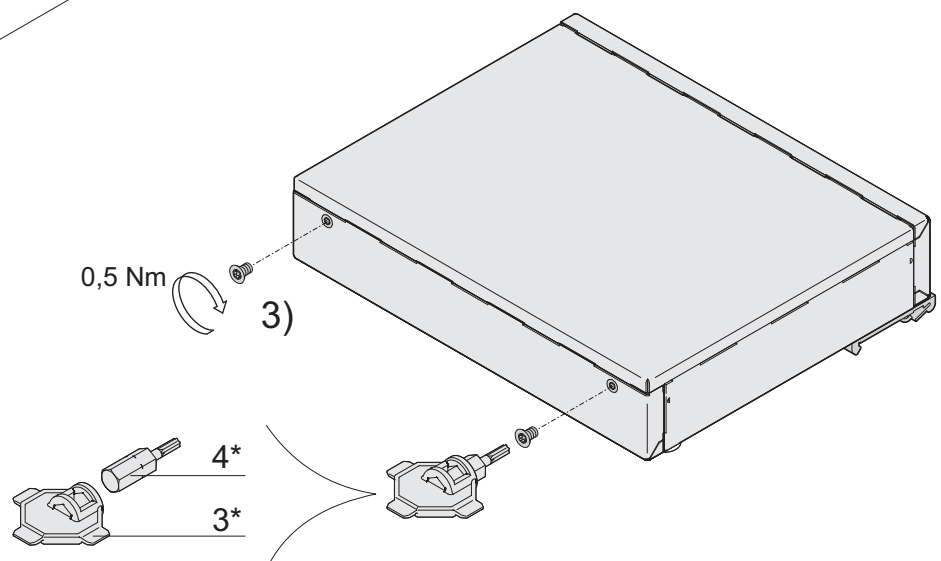

Benutzeranleitung
Interscale M
Clip für Hutschienenmontage

User Manual
Interscale M
Clip for mounting on DIN rail

Instructions utilisateur
Interscale M
Clip pour fixation sur rail DIN

1 (2x)

2 (2x)
M 4 x 6
Torx 20

- * Im Lieferumfang nicht enthalten
- * Is not supplied
- * Non compris dans la livraison

Montage an der Wand
Wall mounting
Montage mural

Montage an der Wand
oder im Schrank
Mount on a wall or in a cabinet
Montage mural ou intégration
dans une baie