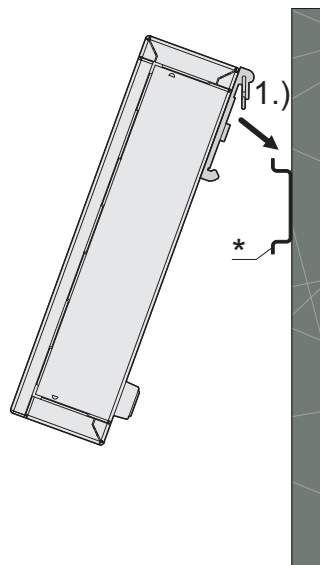

Benutzeranleitung
Interscale M
Clip für Hutschienenmontage

User Manual
Interscale M
Clip for mounting on DIN rail

Instructions utilisateur
Interscale M
Clip pour fixation sur rail DIN

1 (2x)

2 (2x)
M 4 x 6
Torx 20

- * Im Lieferumfang nicht enthalten
- * Is not supplied
- * Non compris dans la livraison

Montage an der Wand
Wall mounting
Montage mural

Montage an der Wand
oder im Schrank
Mount on a wall or in a cabinet
Montage mural ou intégration
dans une baie

Montage an der Wand
Wall mounting
Montage mural

TH 35-7,5 / TH 35-15 (EN 60715)

Demontage
Dismounting
Démontage

* Im Lieferumfang nicht enthalten

* Is not supplied

* Non compris dans la livraison

Montage im Schrank
 Mounting in a cabinet
 Intégration dans une baie