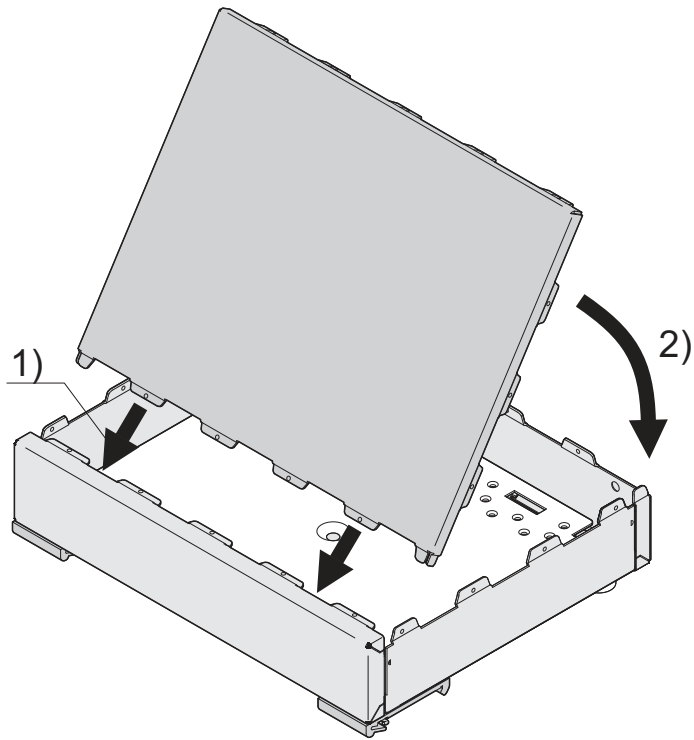

Benutzeranleitung
Interscale M
Clip für Hutschienenmontage

User Manual
Interscale M
Clip for mounting on DIN rail

Instructions utilisateur
Interscale M
Clip pour fixation sur rail DIN

1 (2x)

2 (2x)
M 4 x 6
Torx 20

- * Im Lieferumfang nicht enthalten
- * Is not supplied
- * Non compris dans la livraison

Montage an der Wand
Wall mounting
Montage mural

Montage an der Wand
oder im Schrank
Mount on a wall or in a cabinet
Montage mural ou intégration
dans une baie