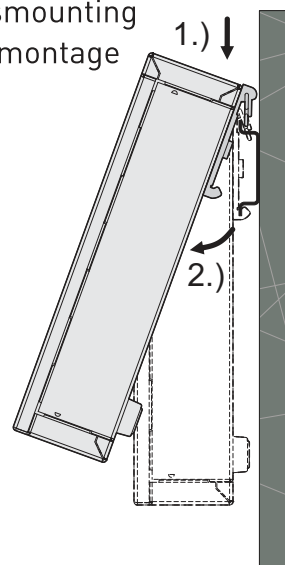

Benutzeranleitung
Interscale M
Clip für Hutschienenmontage

User Manual
Interscale M
Clip for mounting on DIN rail

Instructions utilisateur
Interscale M
Clip pour fixation sur rail DIN

1 (2x)

2 (2x)
M 4 x 6
Torx 20

- * Im Lieferumfang nicht enthalten
- * Is not supplied
- * Non compris dans la livraison

Montage an der Wand
Wall mounting
Montage mural

Montage an der Wand
oder im Schrank
Mount on a wall or in a cabinet
Montage mural ou intégration
dans une baie

Montage an der Wand
Wall mounting
Montage mural

TH 35-7,5 / TH 35-15 (EN 60715)

Demontage
Dismounting
Démontage

* Im Lieferumfang nicht enthalten

* Is not supplied

* Non compris dans la livraison

Montage im Schrank
 Mounting in a cabinet
 Intégration dans une baie