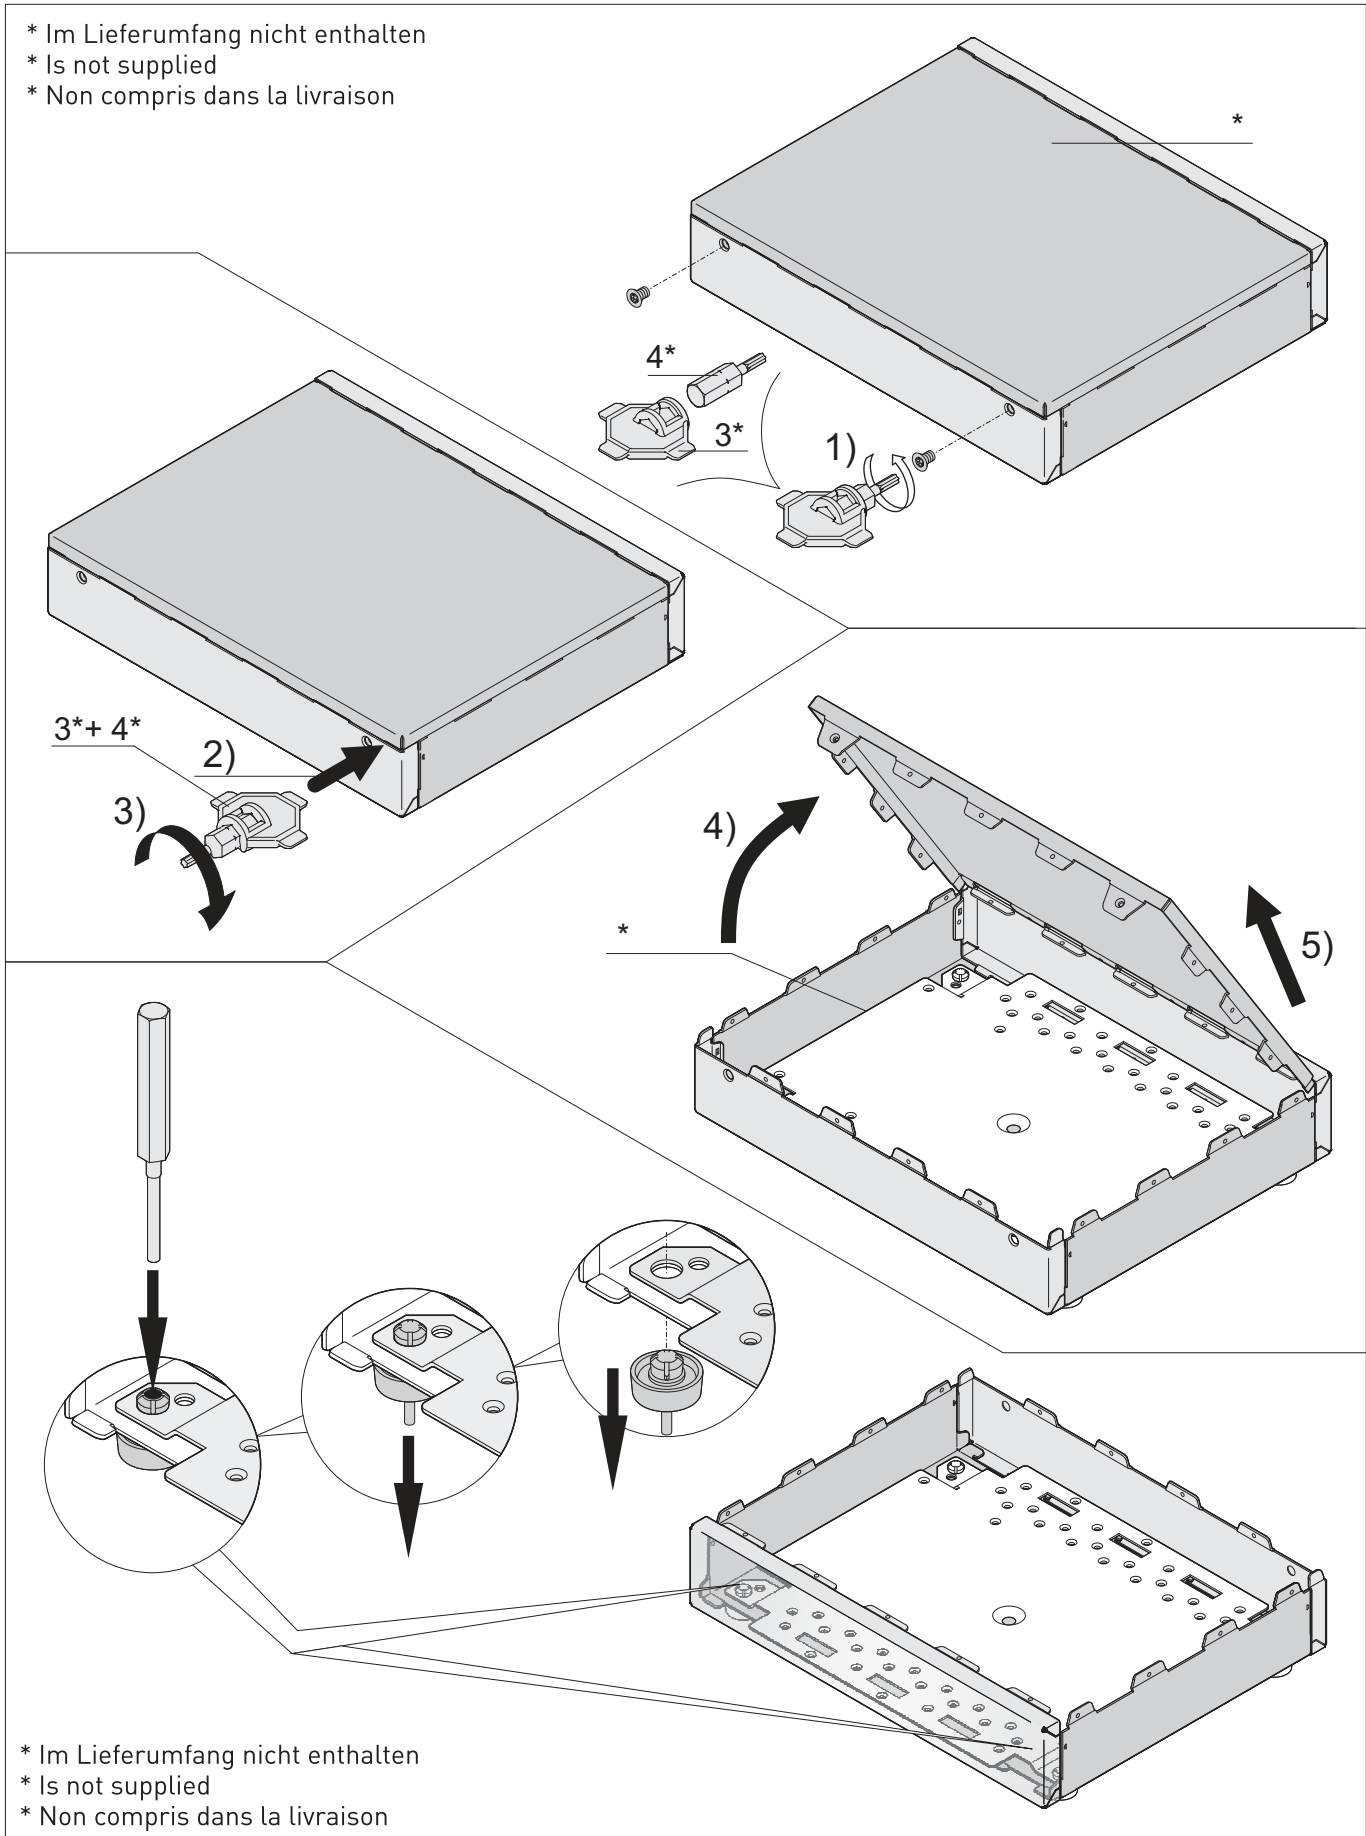

Demontage

Disassembly

Démontage

- Im Lieferumfang nicht enthalten
- Is not supplied
- Non compris dans la livraison

- Im Lieferumfang nicht enthalten
- Is not supplied
- Non compris dans la livraison