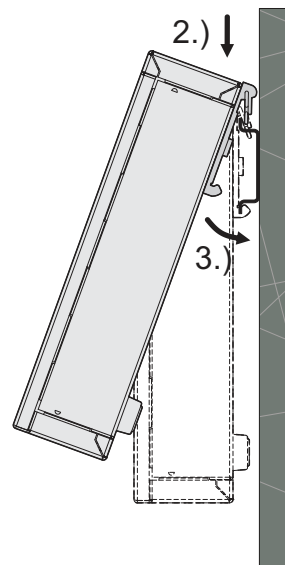

Benutzeranleitung
Interscale M
Clip für Hutschienenmontage

User Manual
Interscale M
Clip for mounting on DIN rail

Instructions utilisateur
Interscale M
Clip pour fixation sur rail DIN

1 (2x)

2 (2x)
M 4 x 6
Torx 20

- * Im Lieferumfang nicht enthalten
- * Is not supplied
- * Non compris dans la livraison

Montage an der Wand
Wall mounting
Montage mural

Montage an der Wand
oder im Schrank
Mount on a wall or in a cabinet
Montage mural ou intégration
dans une baie

Montage an der Wand
Wall mounting
Montage mural

TH 35-7,5 / TH 35-15 (EN 60715)

Demontage
Dismounting
Démontage

* Im Lieferumfang nicht enthalten

* Is not supplied

* Non compris dans la livraison

Montage im Schrank
 Mounting in a cabinet
 Intégration dans une baie