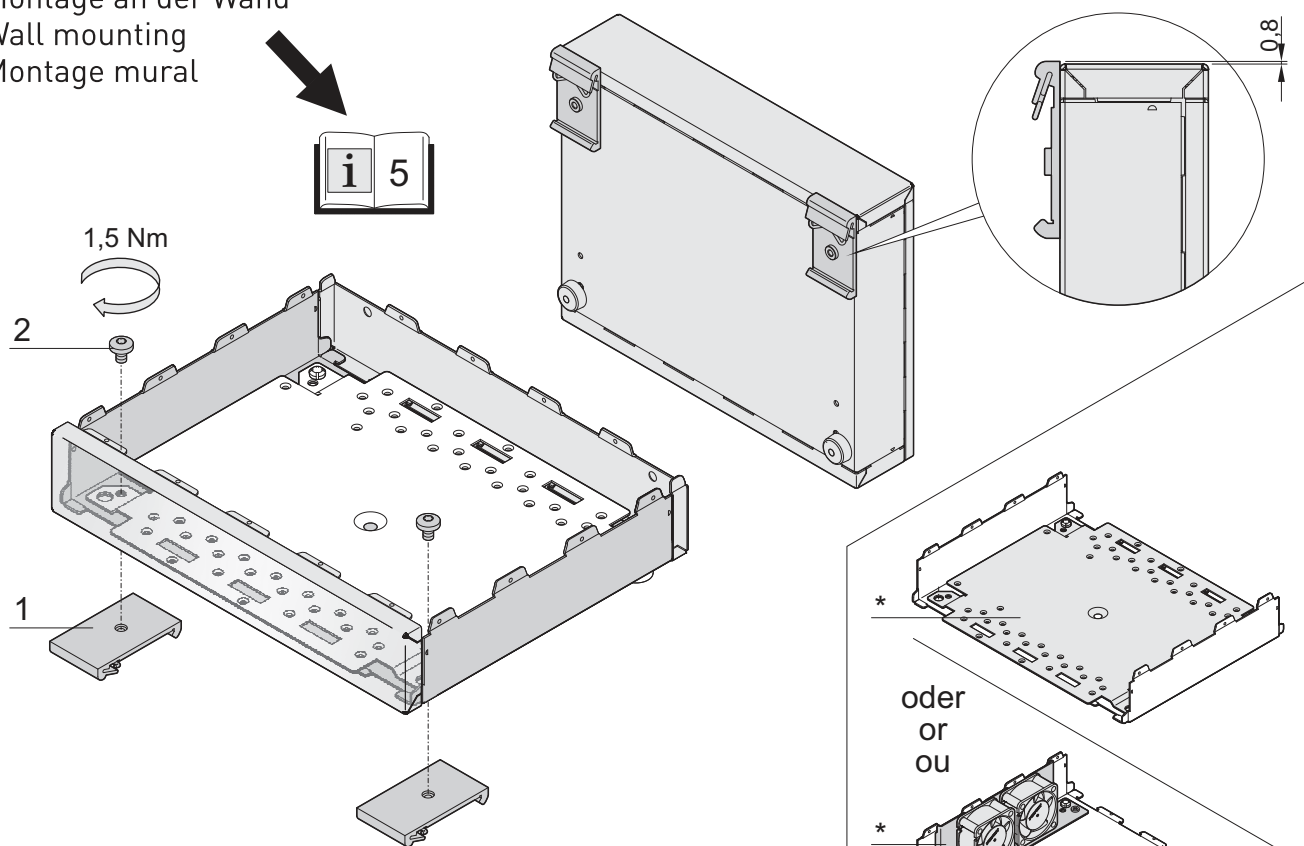

Benutzeranleitung
Interscale M
Clip für Hutschienenmontage

User Manual
Interscale M
Clip for mounting on DIN rail

Instructions utilisateur
Interscale M
Clip pour fixation sur rail DIN

1 (2x)

2 (2x)
M 4 x 6
Torx 20

3* (1x)

4* (1x)

24820-001

* Im Lieferumfang nicht enthalten
* Is not supplied
* Non compris dans la livraison

Demontage

Disassembly

Démontage

- * Im Lieferumfang nicht enthalten
- * Is not supplied
- * Non compris dans la livraison

- * Im Lieferumfang nicht enthalten
- * Is not supplied
- * Non compris dans la livraison

Montage an der Wand
Wall mounting
Montage mural

Montage an der Wand
oder im Schrank
Mount on a wall or in a cabinet
Montage mural ou intégration
dans une baie

Montage an der Wand
Wall mounting
Montage mural

TH 35-7,5 / TH 35-15 (EN 60715)

Demontage
Dismounting
Démontage

* Im Lieferumfang nicht enthalten

* Is not supplied

* Non compris dans la livraison

Montage im Schrank
 Mounting in a cabinet
 Intégration dans une baie