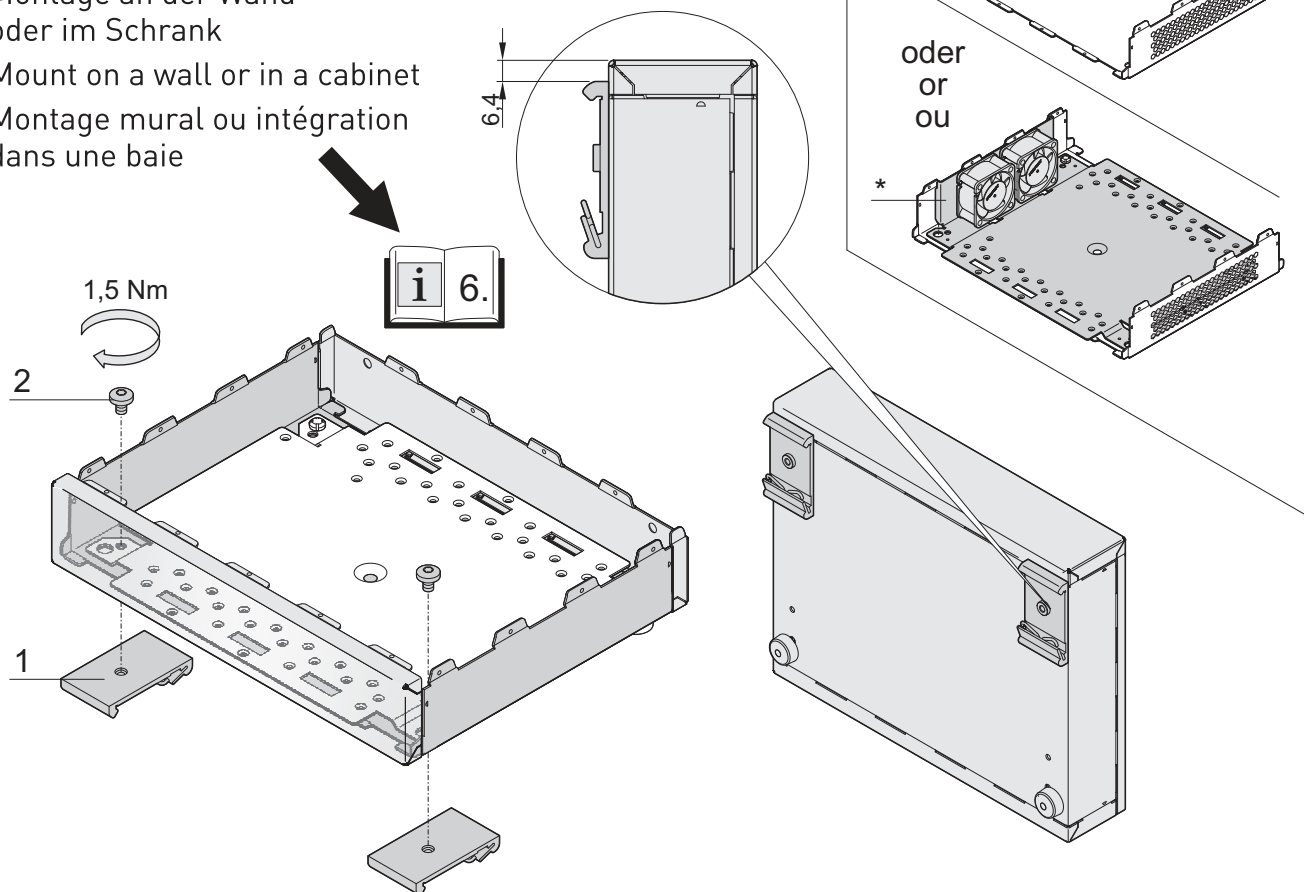

Benutzeranleitung
Interscale M
Clip für Hutschienenmontage

User Manual
Interscale M
Clip for mounting on DIN rail

Instructions utilisateur
Interscale M
Clip pour fixation sur rail DIN

1 (2x)

2 (2x)
M 4 x 6
Torx 20

- * Im Lieferumfang nicht enthalten
- * Is not supplied
- * Non compris dans la livraison

Montage an der Wand
Wall mounting
Montage mural

Montage an der Wand
oder im Schrank
Mount on a wall or in a cabinet
Montage mural ou intégration
dans une baie